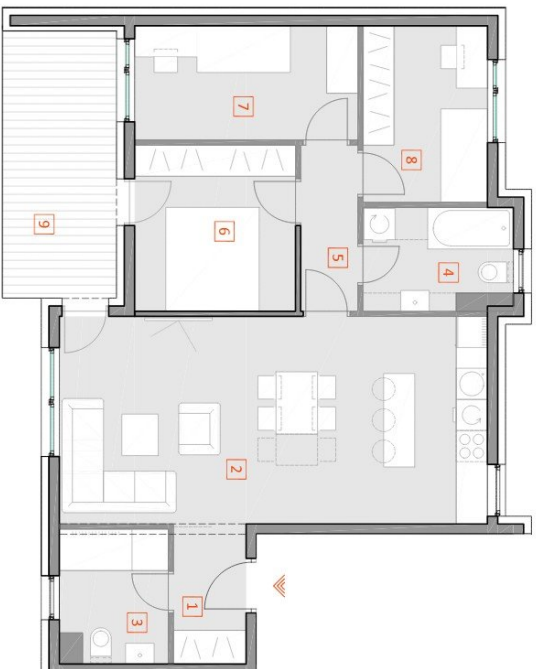

1. KAT _ ČETVEROSOBAN STAN _ A2

ISKAZ NETTO PLOŠTINE STANA:

1	ULAZNI PROSTOR	3,78m ²
2	DNEVNI BORAVAK / KUHNINJA / BLAGOVANICA	33,00m ²
3	KUPAONICA	5,19m ²
4	KUPAONICA 2	5,41m ²
5	HOODNIK	3,52m ²
6	SOBA	9,92m ²
7	SOBA 2	9,46m ²
8	SOBA 3	8,16m ²
9	LOOGIA (KO/75)	6,59m ²
UKUPNO		88,87m²

0 | 1 | 2 |

5 m

STAMBENA ZGRADA, k.č. 2313, k.o. SVETA NEDELA
TEČE FUTURI d.o.o.