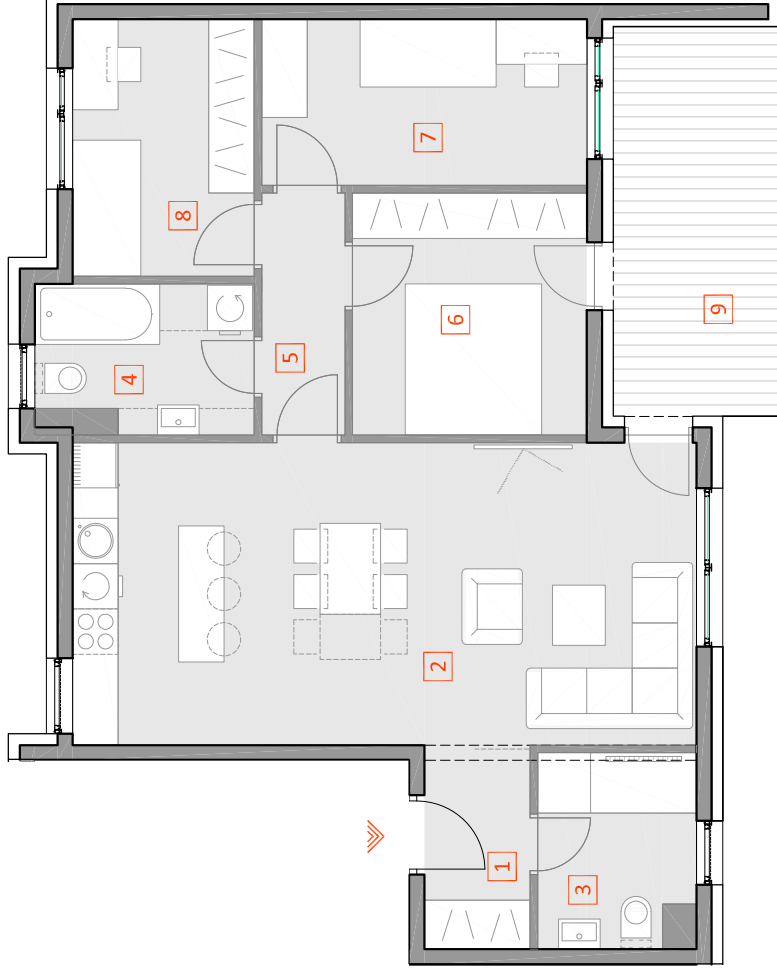

1. KAT _ ČETVEROSOBAN STAN _ B2

ISKAZ NETTO PLOŠTINE STANA:

1	ULAZNI PROSTOR	3,78m ²
2	DNEVNI BORAVAK / KUHINJA / BLAGOVAONICA	33,00m ²
3	KUPAONICA	5,19m ²
4	KUPAONICA 2	5,41m ²
5	HODNIK	3,52m ²
6	SOBA	9,92m ²
7	SOBA 2	9,46m ²
8	SOBA 3	8,16m ²
9	LOGGIA (x0,75)	6,95m ²
	UKUPNO	88,87m²