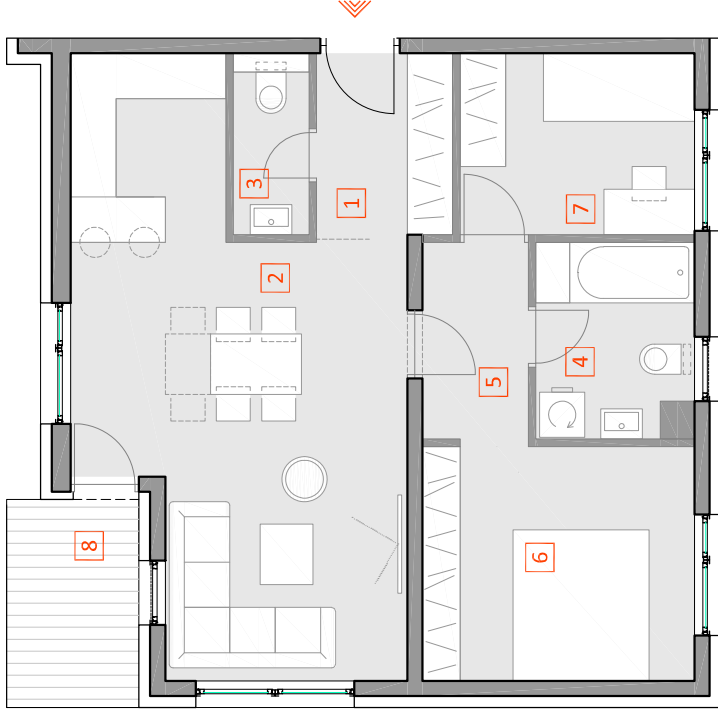

1. KAT _ TROSOBAN STAN _ D3

ISKAZ NETTO PVRŠINE STANA:

1	ULAZNI PROSTOR	4,44m ²
2	DNEVNI BORAVAK / KUHINJA / BLAGOVAONICA	27,56m ²
3	WC	2,40m ²
4	KUPAONICA	5,23m ²
5	HODNIK	3,64m ²
6	SOBA	11,16m ²
7	SOBA 2	7,44m ²
8	NATKRIVENI BALKON (x0,50)	2,41m ²
UKUPNO		64,28m²