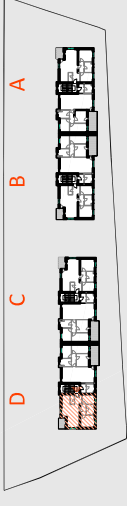

1. KAT _ TROSOBAN STAN _ D3

ISKAZ NETTO PVRŠINE STANA:

1	ULAZNI PROSTOR	4,44m ²
2	DNEVNI BORAVAK / KUHINJA / BLAGOVAONICA	27,56m ²
3	WC	2,40m ²
4	KUPAONICA	5,23m ²
5	HODNIK	3,64m ²
6	SOBA	11,16m ²
7	SOBA 2	7,44m ²
8	NATKRIVENI BALKON (x0,50)	2,41m ²
UKUPNO		64,28m²