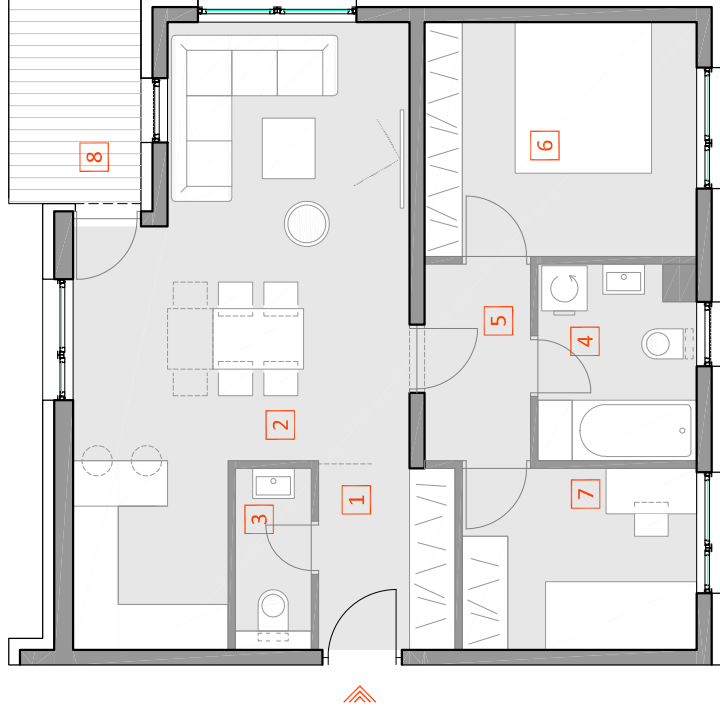

1. KAT _ TROSOBAN STAN _ C3

ISKAZ NETTO PLOŠTINE STANA:

1	ULAZNI PROSTOR	4,44m ²
2	DNEVNI BORAVAK / KUHINJA / BLAGOVAONICA	27,56m ²
3	WC	2,40m ²
4	KUPAONICA	5,23m ²
5	HODNIK	3,64m ²
6	SOBA	11,16m ²
7	SOBA 2	7,44m ²
8	NATKRIVENI BALKON (x0,50)	2,41m ²
UKUPNO		64,28m²