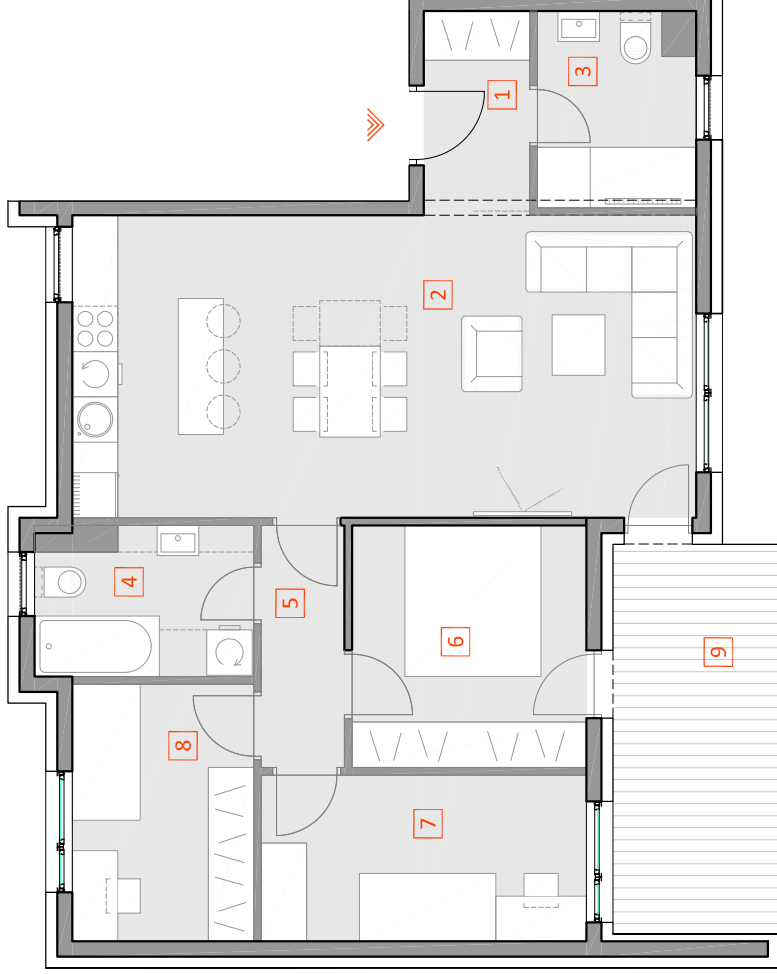

1. KAT _ ČETVEROSOBAN STAN _ C2

ISKAZ NETTO PLOŠTINE STANA:

1	ULAZNI PROSTOR	3,78m ²
2	DNEVNI BORAVAK / KUHINJA / BLAGOVAONICA	33,00m ²
3	KUPAONICA	5,19m ²
4	KUPAONICA 2	5,41m ²
5	HODNIK	3,52m ²
6	SOBA	9,92m ²
7	SOBA 2	9,46m ²
8	SOBA 3	8,16m ²
9	LOGGIA (x0,75)	6,95m ²
	UKUPNO	88,87m²