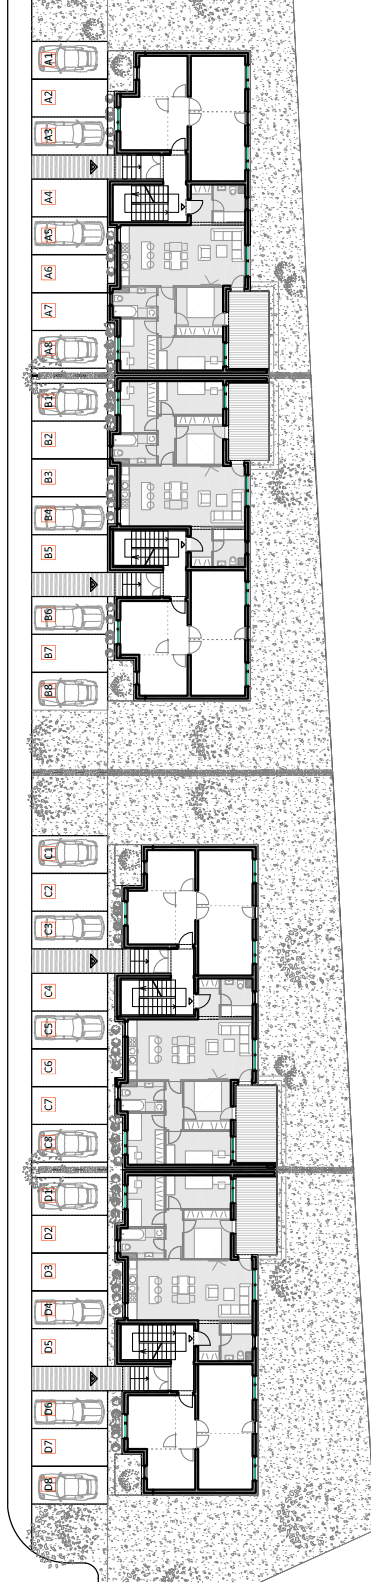

PARKIRNA MJESTA

ISKAZ NETTO POVRŠINE PARKIRNIH MJESTA:

A1-A8	parkirno mjesto PM (x0,25)	3,13m ²
B1-B8	parkirno mjesto PM (x0,25)	3,13m ²
C1-C8	parkirno mjesto PM (x0,25)	3,13m ²
D1-D8	parkirno mjesto PM (x0,25)	3,13m ²